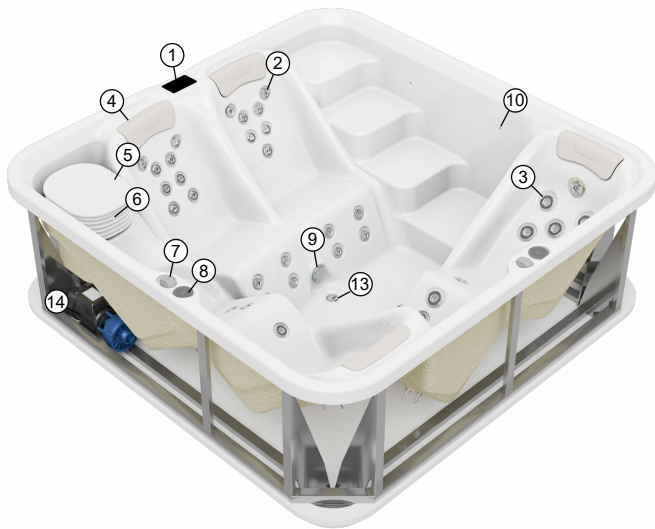

EUROPOOL
S P A

TECHNISCHES DATENBLATT DES PRODUKTS

Aura Whirlpool
2,28 x 2,28 m x 0,94 m

Alle Rechte vorbehalten

Aufbau der Wanne

Ausstattung

- | | |
|-------------------|--|
| 1. Display | 10. LED-Beleuchtung |
| 2. 2"-Düse | 11. Einströmdüse |
| 3. 3"-Düse | 12. 5"-Sauger |
| 4. Kissen | 13. Ablauf |
| 5. Skimmergehäuse | 14. Massagepumpe |
| 6. Filter | 15. Umwälzpumpe |
| 7. Luftventil | 16. Gecko IN.YE-3 Steuergerät mit 3-kW-Heizung |
| 8. Lautsprecher | 17. Gecko IN.STREAM 2 Bluetooth-Modul |
| 9. LED-Lampe | 18. * |

*Zusätzlich besteht auf Wunsch des Kunden die Möglichkeit, eine automatische Chemikaliendosierstation zu installieren.

Einteilung der Massagezonen