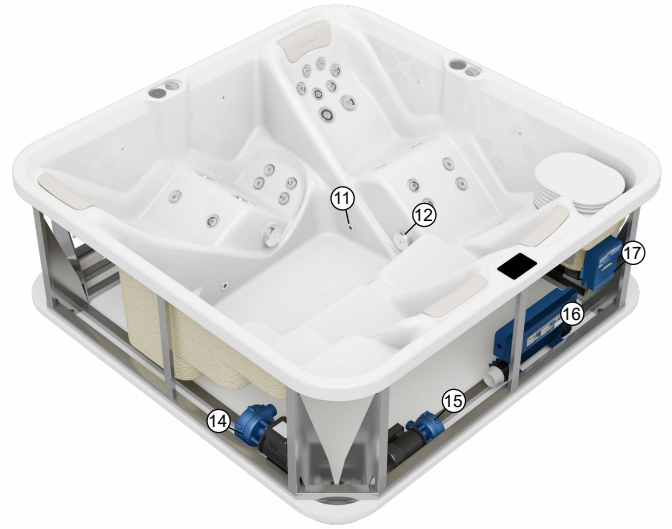

EUROPOOL
S P A

TECHNISCHES DATENBLATT DES PRODUKTS

Aura Whirlpool
2,28 x 2,28 m x 0,94 m

Alle Rechte vorbehalten

Aufbau der Wanne

Ausstattung

- | | |
|-------------------|--|
| 1. Display | 10. LED-Beleuchtung |
| 2. 2"-Düse | 11. Einströmdüse |
| 3. 3"-Düse | 12. 5"-Sauger |
| 4. Kissen | 13. Ablauf |
| 5. Skimmergehäuse | 14. Massagepumpe |
| 6. Filter | 15. Umwälzpumpe |
| 7. Luftventil | 16. Gecko IN.YE-3 Steuergerät mit 3-kW-Heizung |
| 8. Lautsprecher | 17. Gecko IN.STREAM 2 Bluetooth-Modul |
| 9. LED-Lampe | 18. * |

*Zusätzlich besteht auf Wunsch des Kunden die Möglichkeit, eine automatische Chemikaliendosierstation zu installieren.

Einteilung der Massagezonen