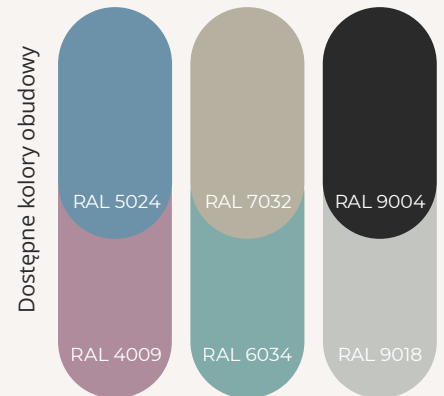

ELYSIUM

2,20 x 2,20 x 0,938 m

i Możliwość pomalowania obudowy w wybranym przez siebie kolorze RAL jednak może to wpłynąć na czas realizacji