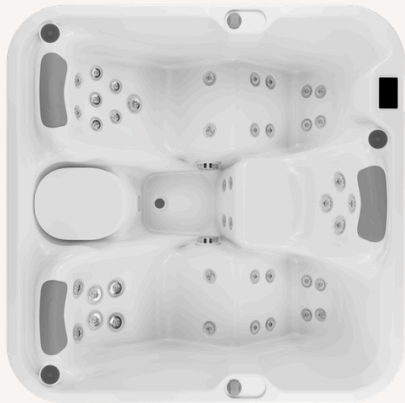

TRINITY

1,860 x 1,860 x 0,94 m

i Możliwość pomalowania obudowy w wybranym przez siebie kolorze RAL jednak może to wpłynąć na czas realizacji

Specyfikacja

TRINITY

Pojemność	900 litrów
Waga wanny bez wody	340 kg
Waga wanny z wodą	1240 kg
Liczba dysz hydromasażu	42 szt.
System audio bluetooth + 2 szt. głośników	tak
System kontroli	System Gecko in.Touch 2-KIT
Ogrzewanie	Gecko Heater in.ye-V3 (3kW)
Napięcie	230 V / 50 Hz (jednofazowe) / 32 A / 400 V / 50 Hz (trójfazowe) / 32 A
Pompy	Gecko 2x2,5HP pompa masażu 1-biegowa Gecko 1x0,2HP pompa obiegowa