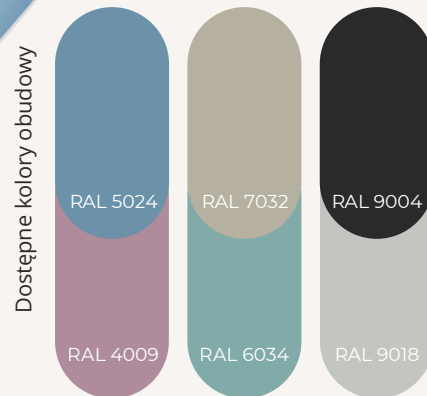

THEA

3,18 x 2,2 m x 0,94 m

3 leżanki

3 siedziska

zwiększona przestrzeń

i Możliwość pomalowania obudowy w wybranym przez siebie kolorze RAL jednak może to wpłynąć na czas realizacji

Specyfikacja

THEA