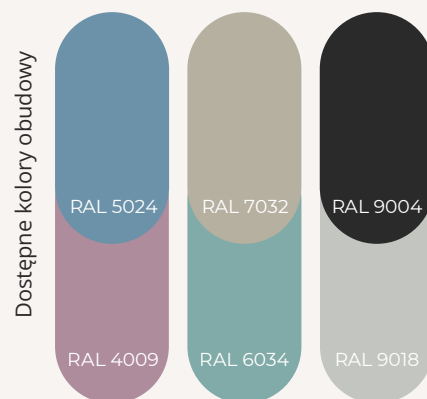

AURA

2,285 x 2,285 x 0,94 m

2 leżanki

2 siedziska

zintegrowane schody

Dostępne kolory obudowy

RAL 5024

RAL 7032