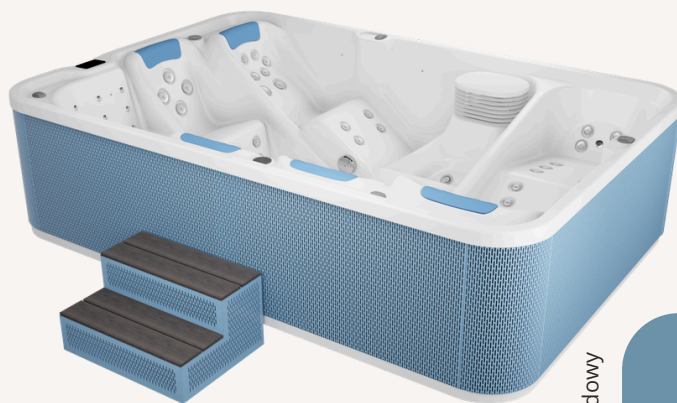

RAL 9004

RAL 4009

RAL 6034

RAL 9018

i Możliwość pomalowania obudowy w wybranym przez siebie kolorze RAL jednak może to wpłynąć na czas realizacji

Specyfikacja

SELENE

Pojemność	1200 litrów
Waga wanny bez wody	390 kg
Waga wanny z wodą	1600 kg
Liczba dysz hydromasażu	61 szt.
System audio bluetooth + 2 szt. głośników	tak
System kontroli	System Gecko in.Touch 2-KIT
Ogrzewanie	Gecko Heater in.ye-V3 (3kW)
Napięcie	230 V / 50 Hz (jednofazowe) / 32 A / 400 V / 50 Hz (trójfazowe) / 32 A
Pompy	Gecko 2x2,5HP pompa masażu 1-biegowa Gecko 1x0,2HP pompa obiegowa