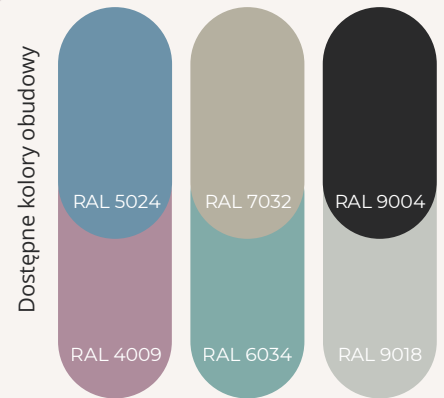

TRINITY

1,860 x 1,860 x 0,94 m

i Możliwość pomalowania obudowy w wybranym przez siebie kolorze RAL jednak może to wpłynąć na czas realizacji