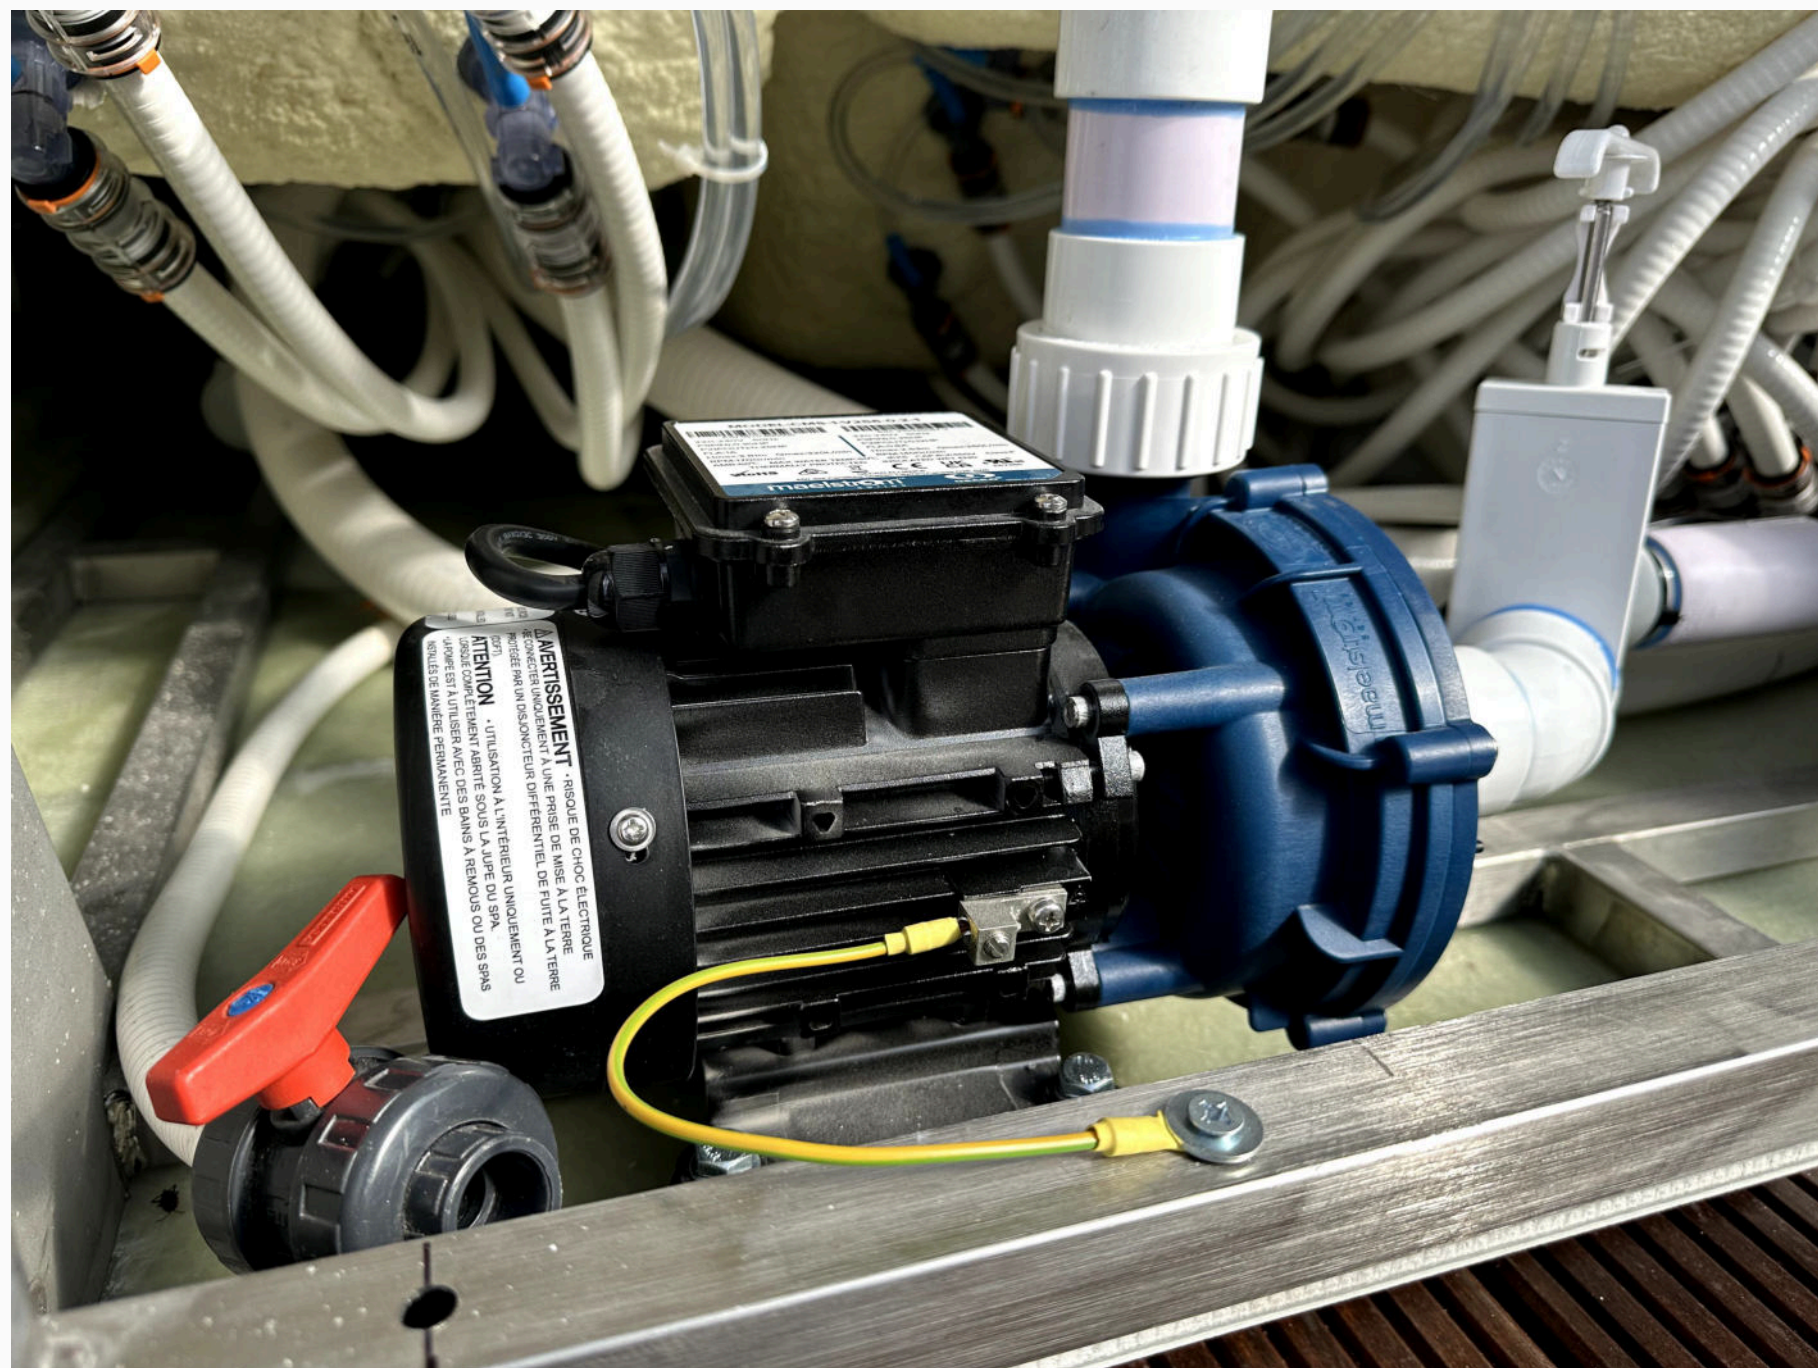

K O M P O N E N T Y
K A N A D Y J S K I E J
F I R M Y G E C K O

Wanny spa bardzo często są wyposażone w chińskie komponenty, dlatego pojawiają się problemy z ich trwałością i serwisowaniem. Urządzenia wykorzystane w naszych produktach, takie jak pompy, ekran dotykowy i grzałka pochodzą od wiodącego światowego producenta. To gwarancja jakości oraz cichej i energooszczędnej pracy.