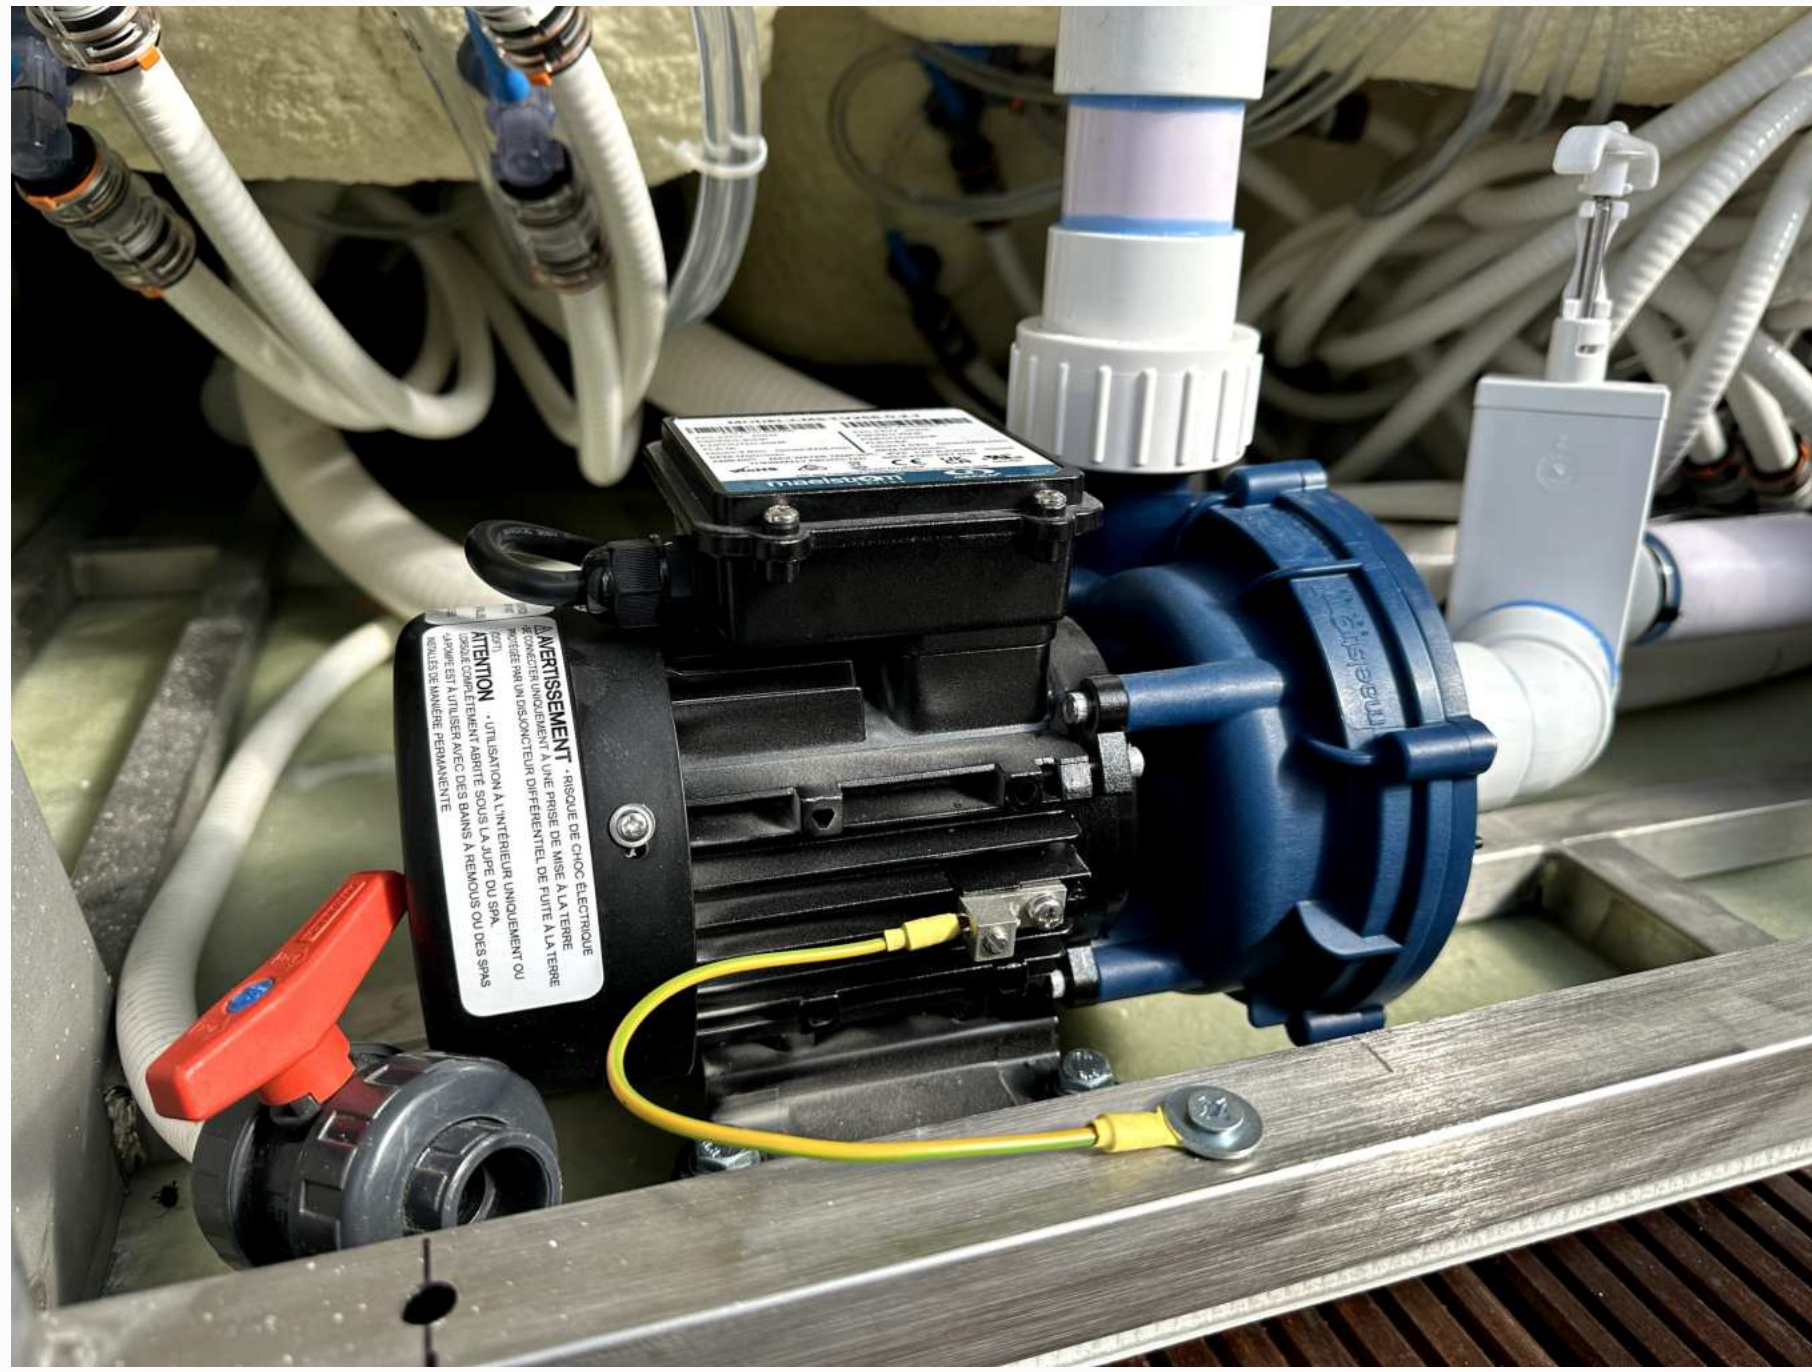

K O M P O N E N T E N
D E R K A N A D I S C H E N
F I R M A G E C K O

Whirlpools sind oft mit chinesischen Komponenten ausgestattet, deswegen gibt es Probleme mit der Haltbarkeit und Wartung. Die in unseren Whirlpools verwendeten Geräte wie Pumpen, Touch-Pannel und Heizung stammen von einem weltweit führenden Hersteller. Das garantiert hohe Qualität und eine leise, energiesparende Arbeit.