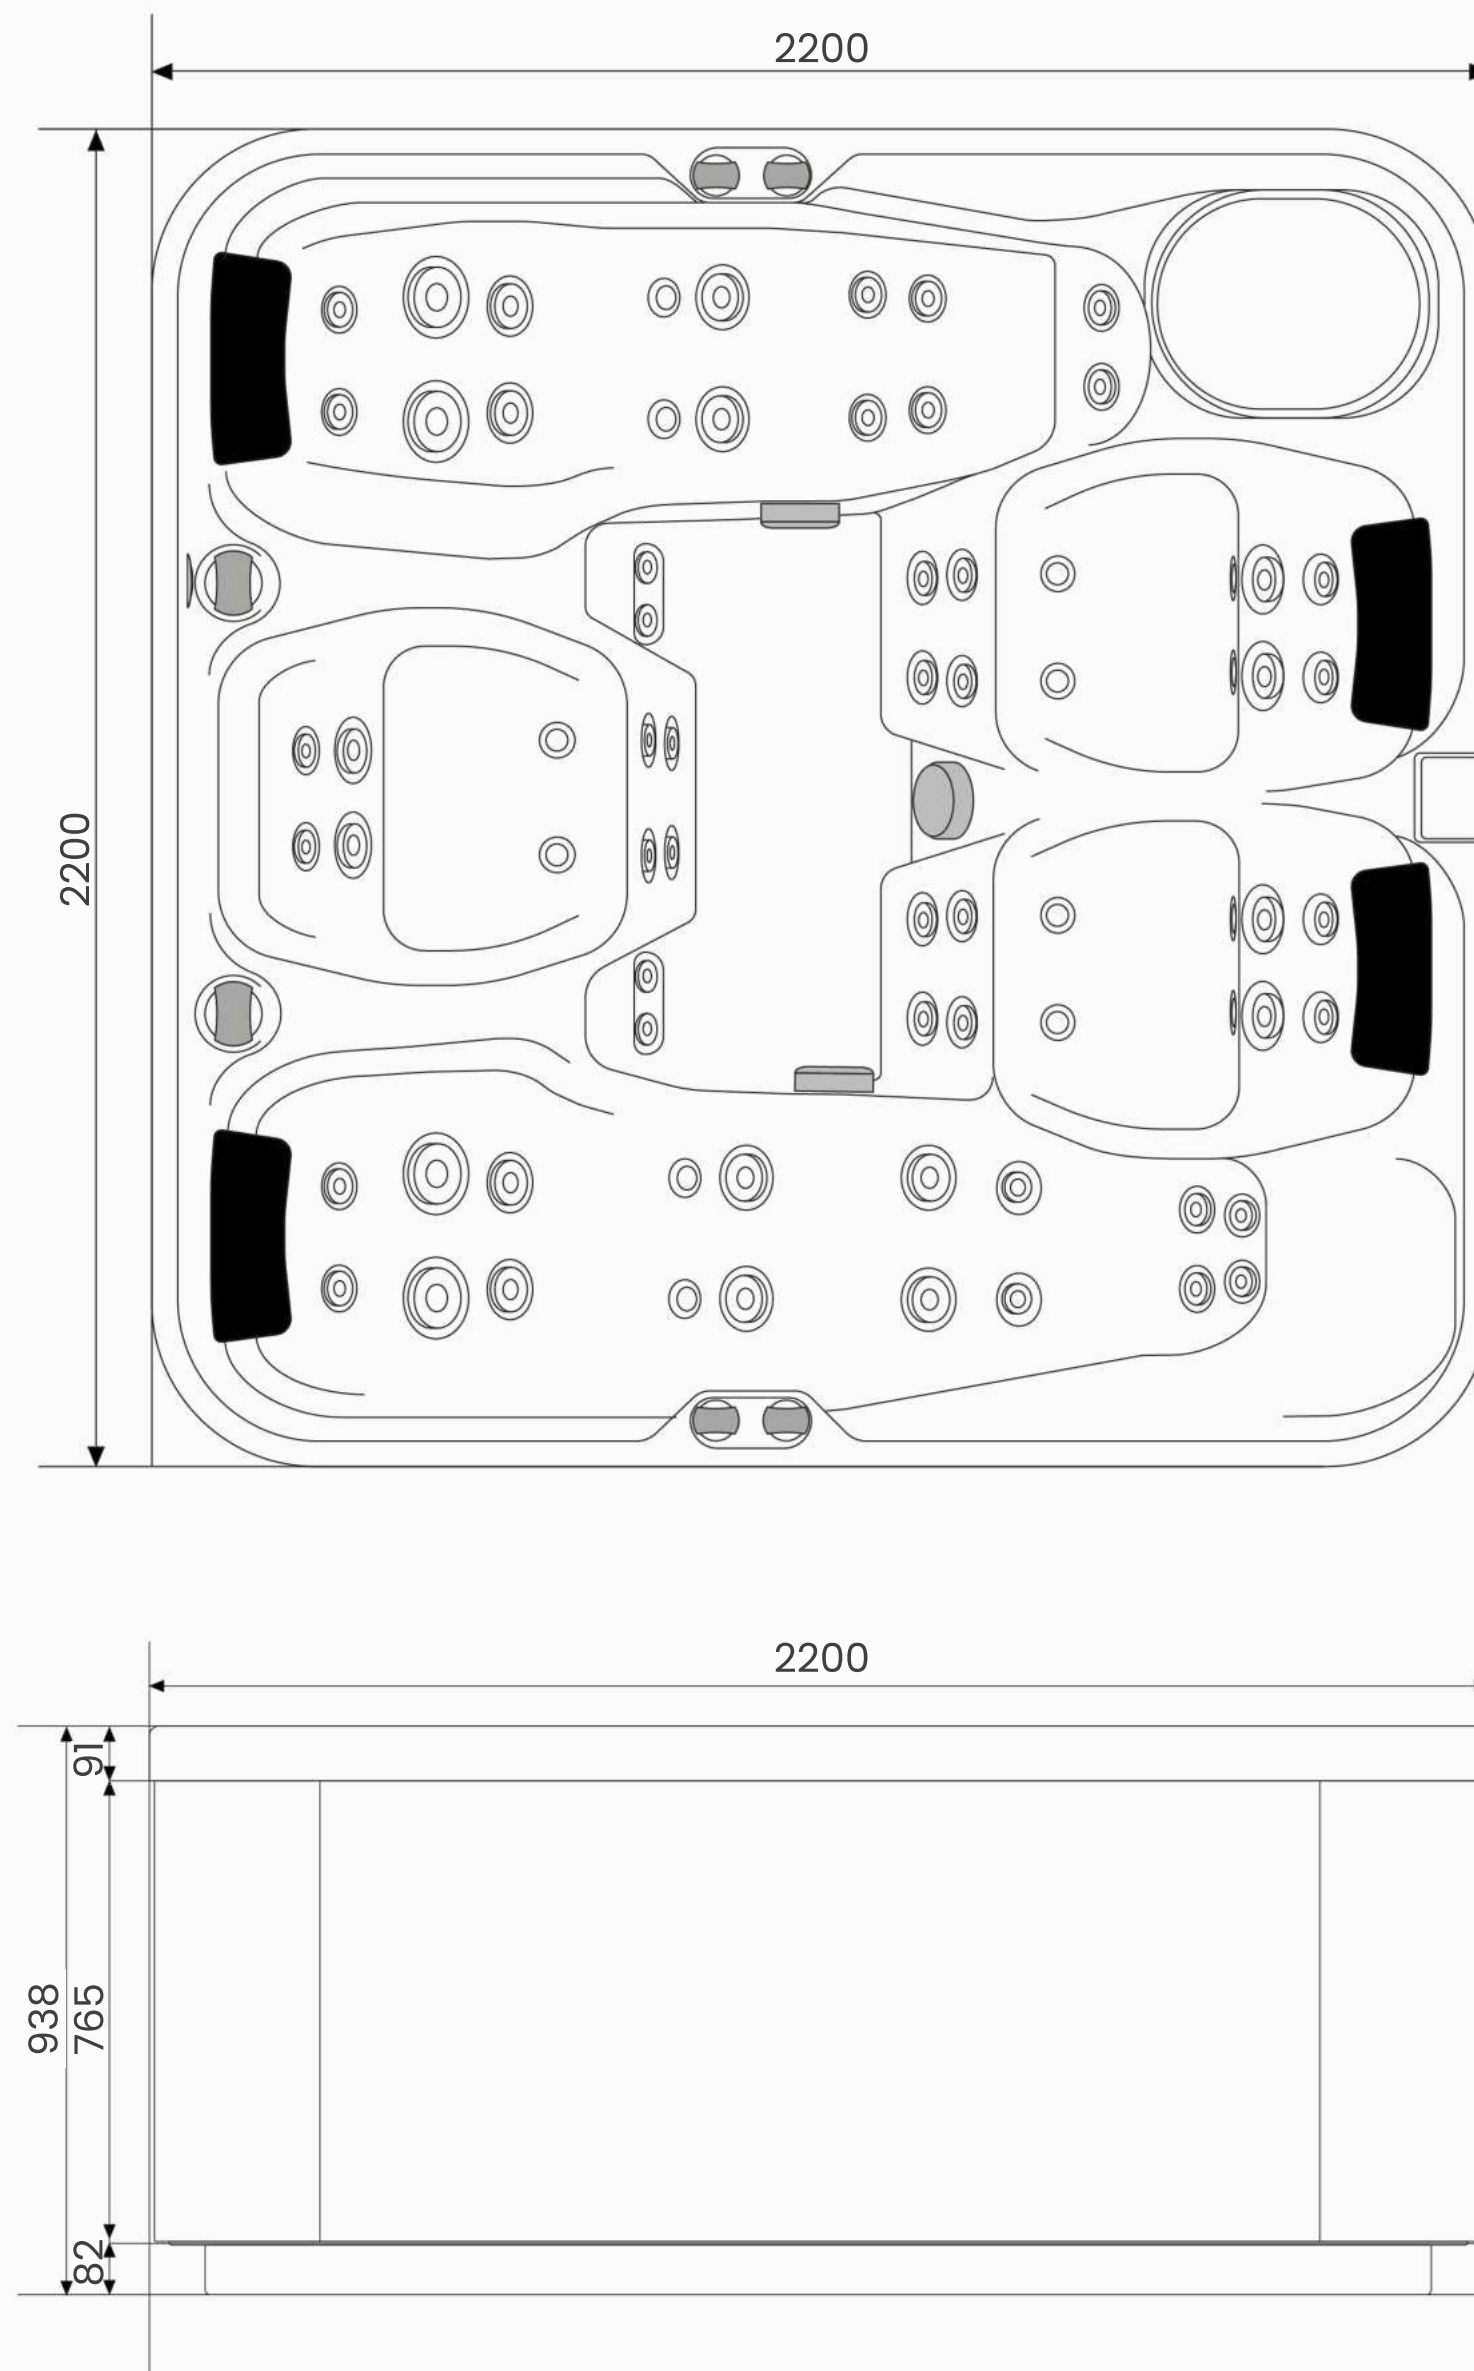

GARTEN JACUZZI

Europool spa

DIE EINZIGE PRODUKTION IN POLEN
INNOVATIVE LÖSUNGEN

QUALITÄT  DESIGN

Modell: Elysium
 Größe: 5 Personen - (2 Liegen + 3 Sitze)
 Abmessungen: 2,20 m x 2,20 m x 0,92 m (1,04 mit Abdeckung)
 Volumen: ok. 1400 l
 Gewicht ohne Wasser: 300 kg
 Gewicht mit Wasser: ca. 1700 kg
 Spannung: 230 V / 50 Hz (einphasig) / 32 A / 400 V / 50 Hz (dreiphasig) / 32 A
 Beckenmaterial: amerikanischer Acryl Plaskolite 3,8 mm + Barriercoat + Glasfaser
 Steuersystem: Gecko In.YE3
 Heizung: Gecko 3 kW
 Pumpe: Gecko 3x3HP Massagepumpe 1-läufig, Gecko 1x0,25HP Umwälzpumpe
 Wasseraufbereitung: System UV + Ozon - amerikanische Firma CMP
 Kartuschenfilter: 2 St.
 Gehäusematerial: perforiertes Aluminium mit Schnellmontagetechnik. Erhältlich in 5 Farben
 Skimmer: Aluminium-Skimmer
 Düsenmenge: 74 St.
 Doppelte 4-Zoll-Rotationsdüsen: 4 St.
 3-Zoll-Doppelrotationsdüsen: 10 St.
 Einzelne 3-Zoll-Rotationsdüsen: 6 St.
 Standard-2-Zoll-Düsen: 54 St.
 3W Bodenbeleuchtung: 1 St. RGB
 Kopfstützen: 4 St.
 Wasserablauf: 1 St.
 Kleine LED-Leuchten: 7 St.
 Isolierhülle: 1 Stück – hergestellt in der EU, erhältlich in 2 Farben
 Beckenisolierung: Polyurethanschaum. Gehäuseisolierung: Aluminiumisolierung
 Wasserdichte Bluetooth-Lautsprecher: 2 Stück mit Gecko-Soundsystem