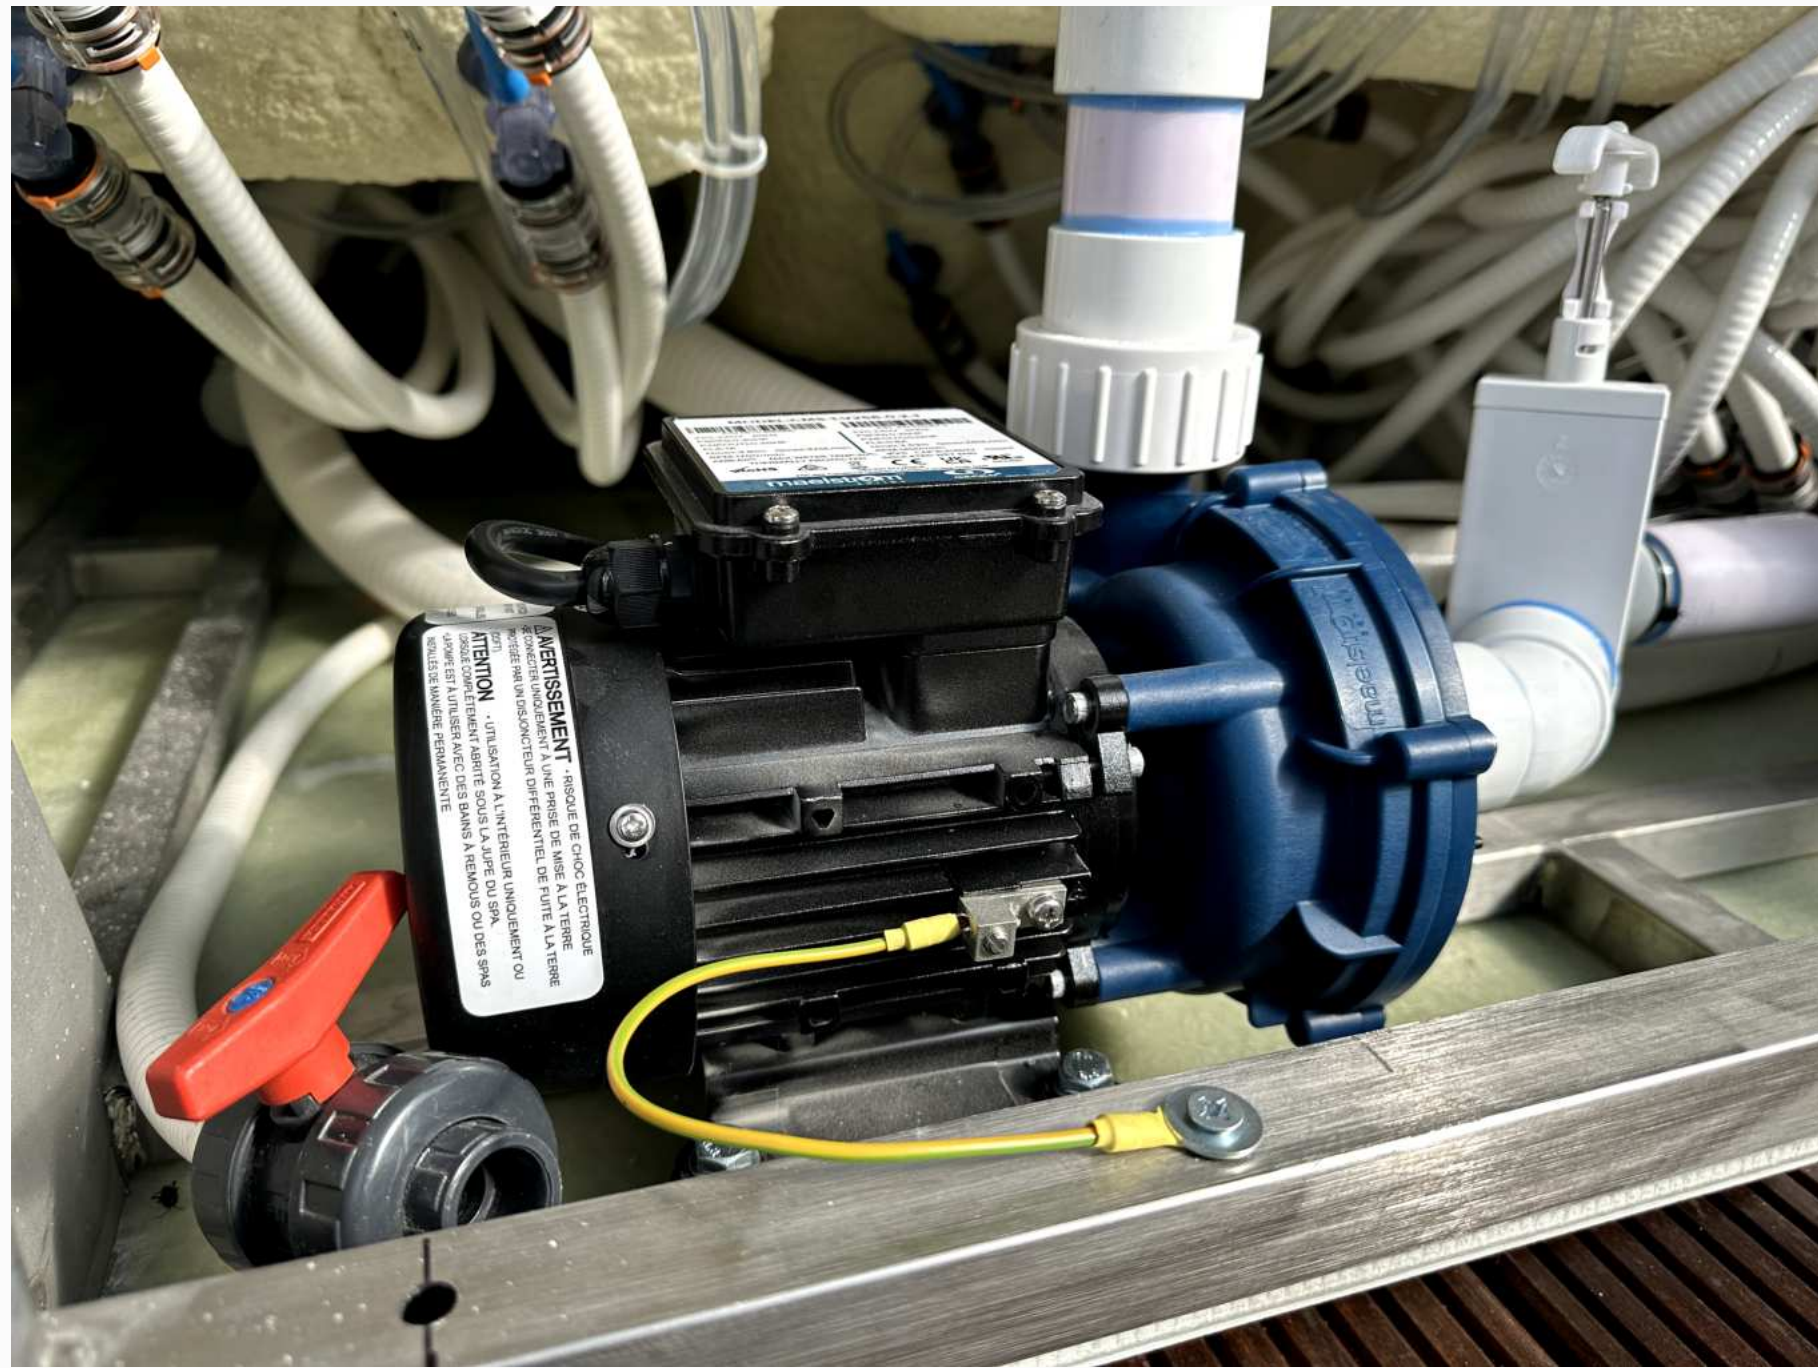

K O M P O N E N T E N
D E R K A N A D I S C H E N
F I R M A G E C K O

Whirlpools sind oft mit chinesischen Komponenten ausgestattet, deswegen gibt es Probleme mit der Haltbarkeit und Wartung. Die in unseren Whirlpools verwendeten Geräte wie Pumpen, Touch-Pannel und Heizung stammen von einem weltweit führenden Hersteller. Das garantiert hohe Qualität und eine leise, energiesparende Arbeit.