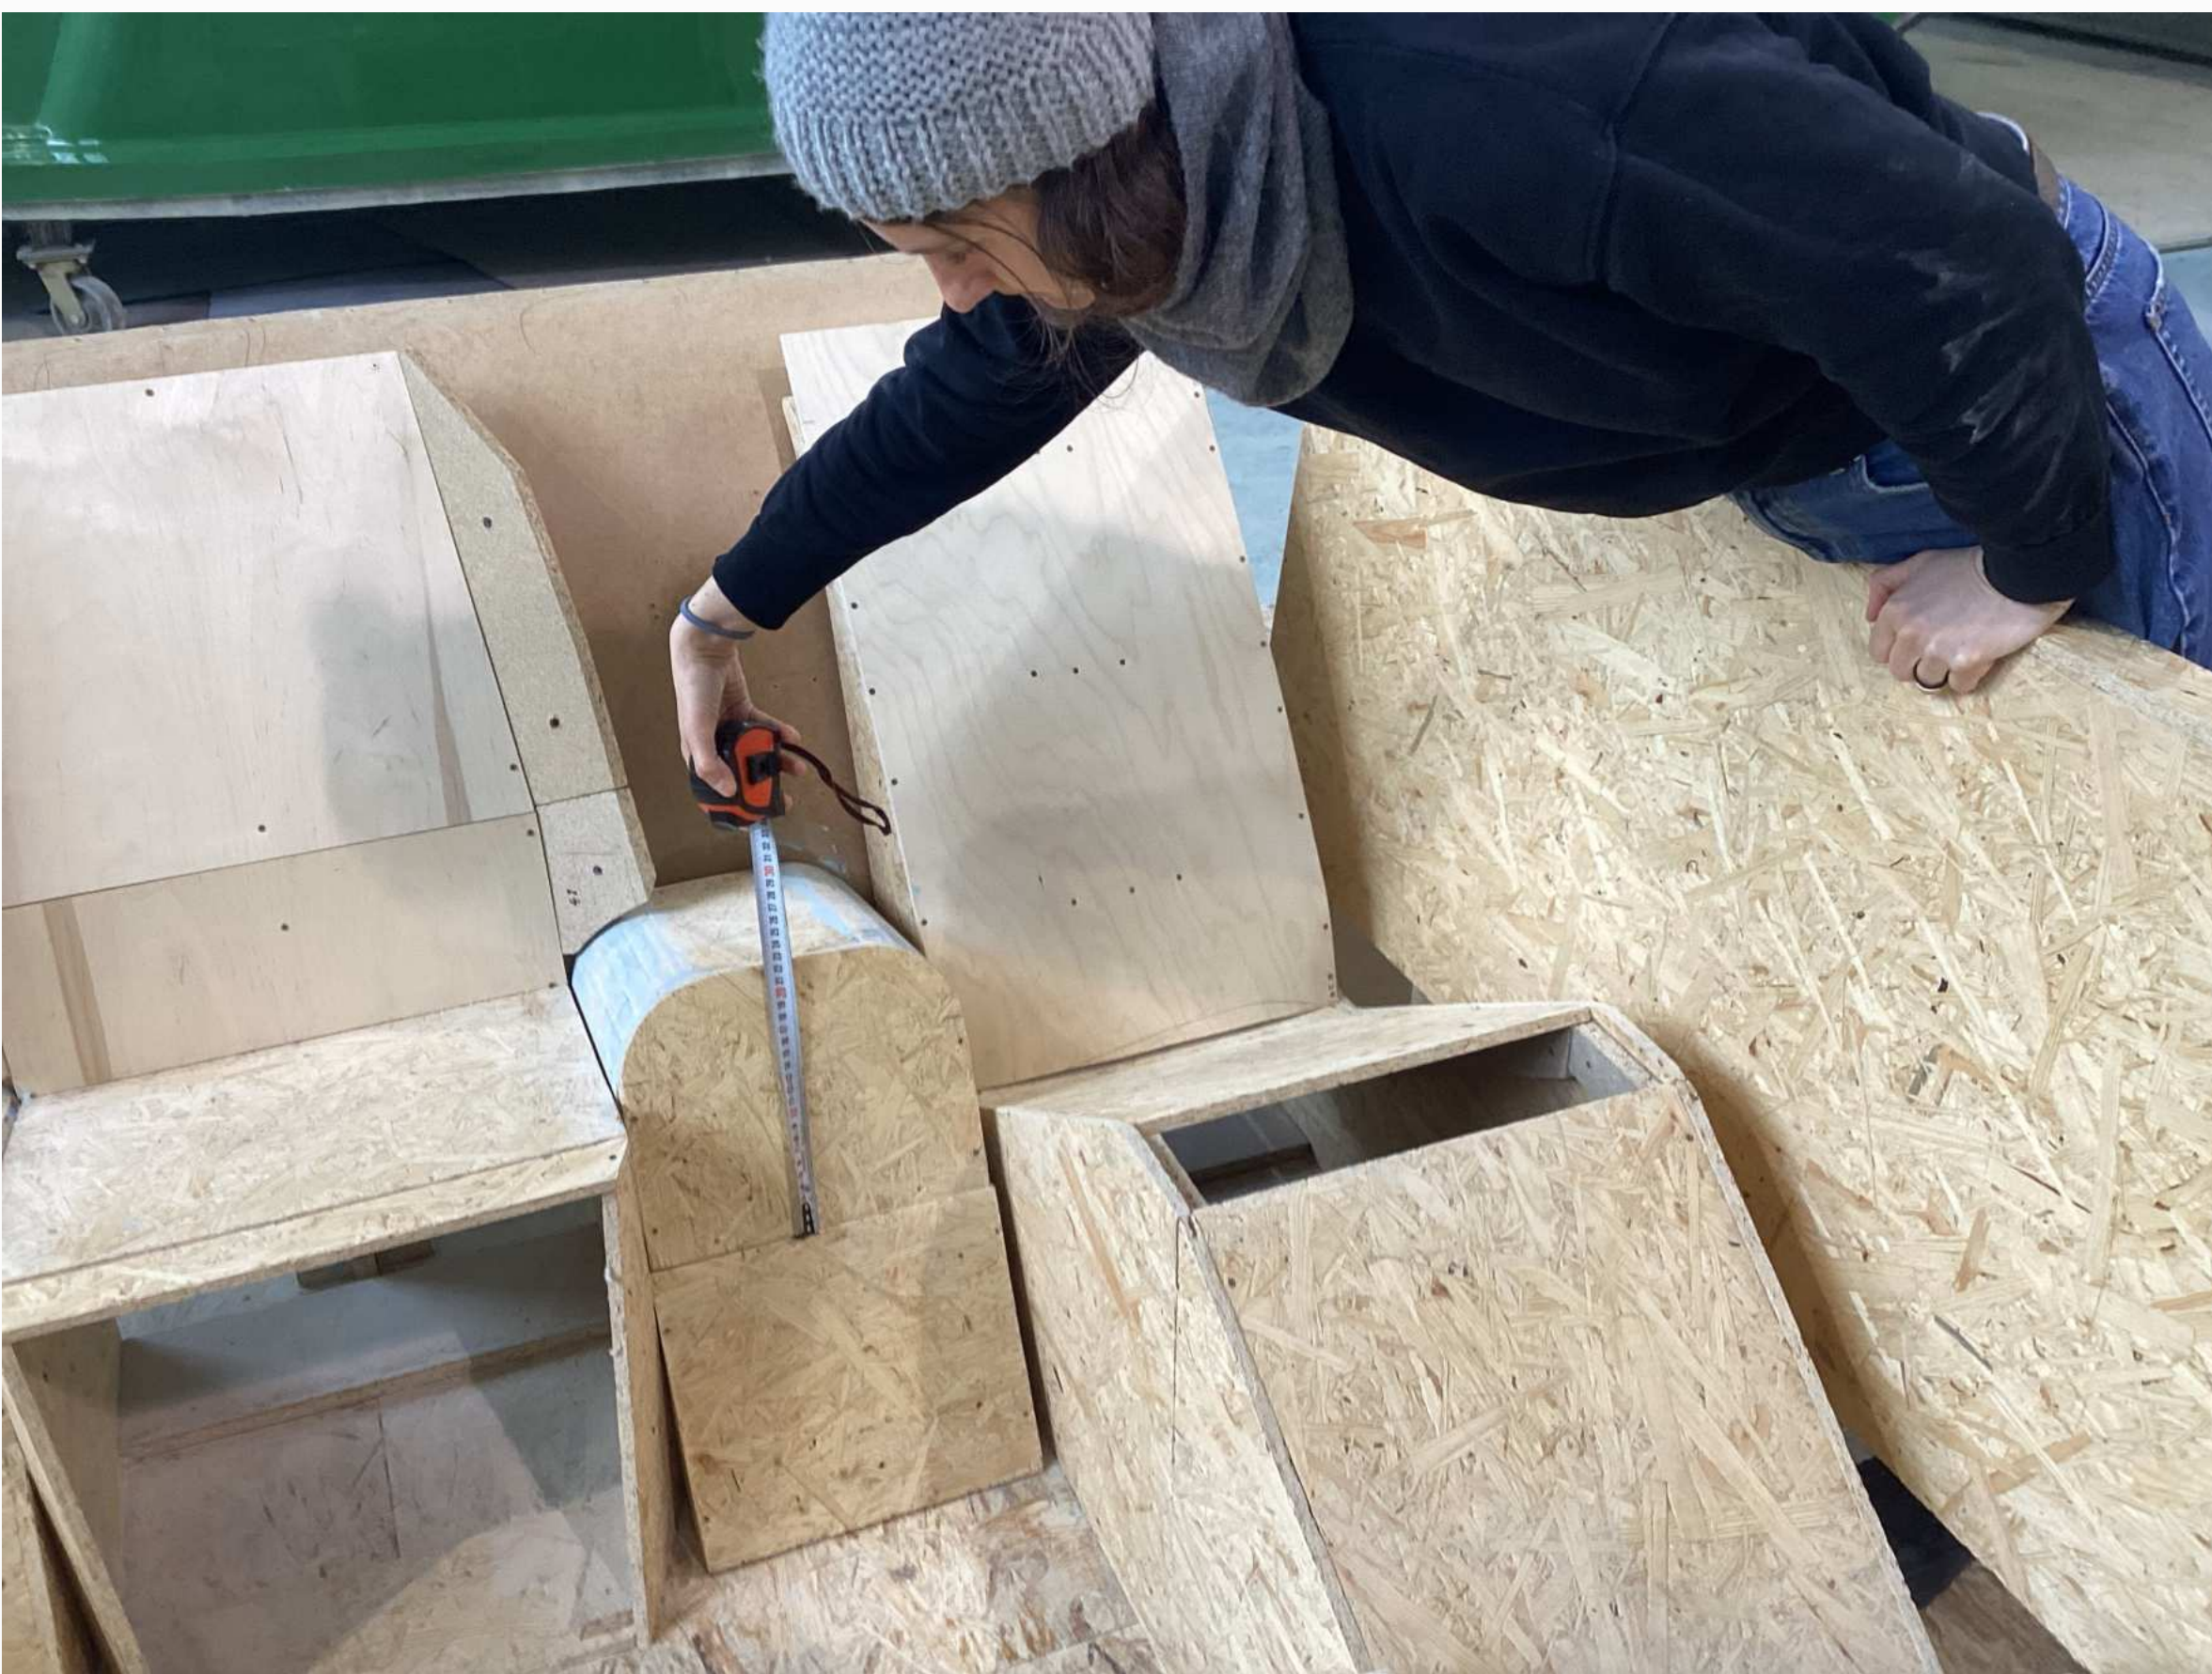

ERGONOMISCHE PLATZIERUNG VON SITZ- UND LIEGEFLÄCHEN

Monatelanges Testen ermöglicht es uns, perfekt ergonomische Sitz- und Liegeflächen zu entwickeln, die sowohl für große als auch für kleine Menschen geeignet sind. Man kann den Unterschied wirklich spüren!