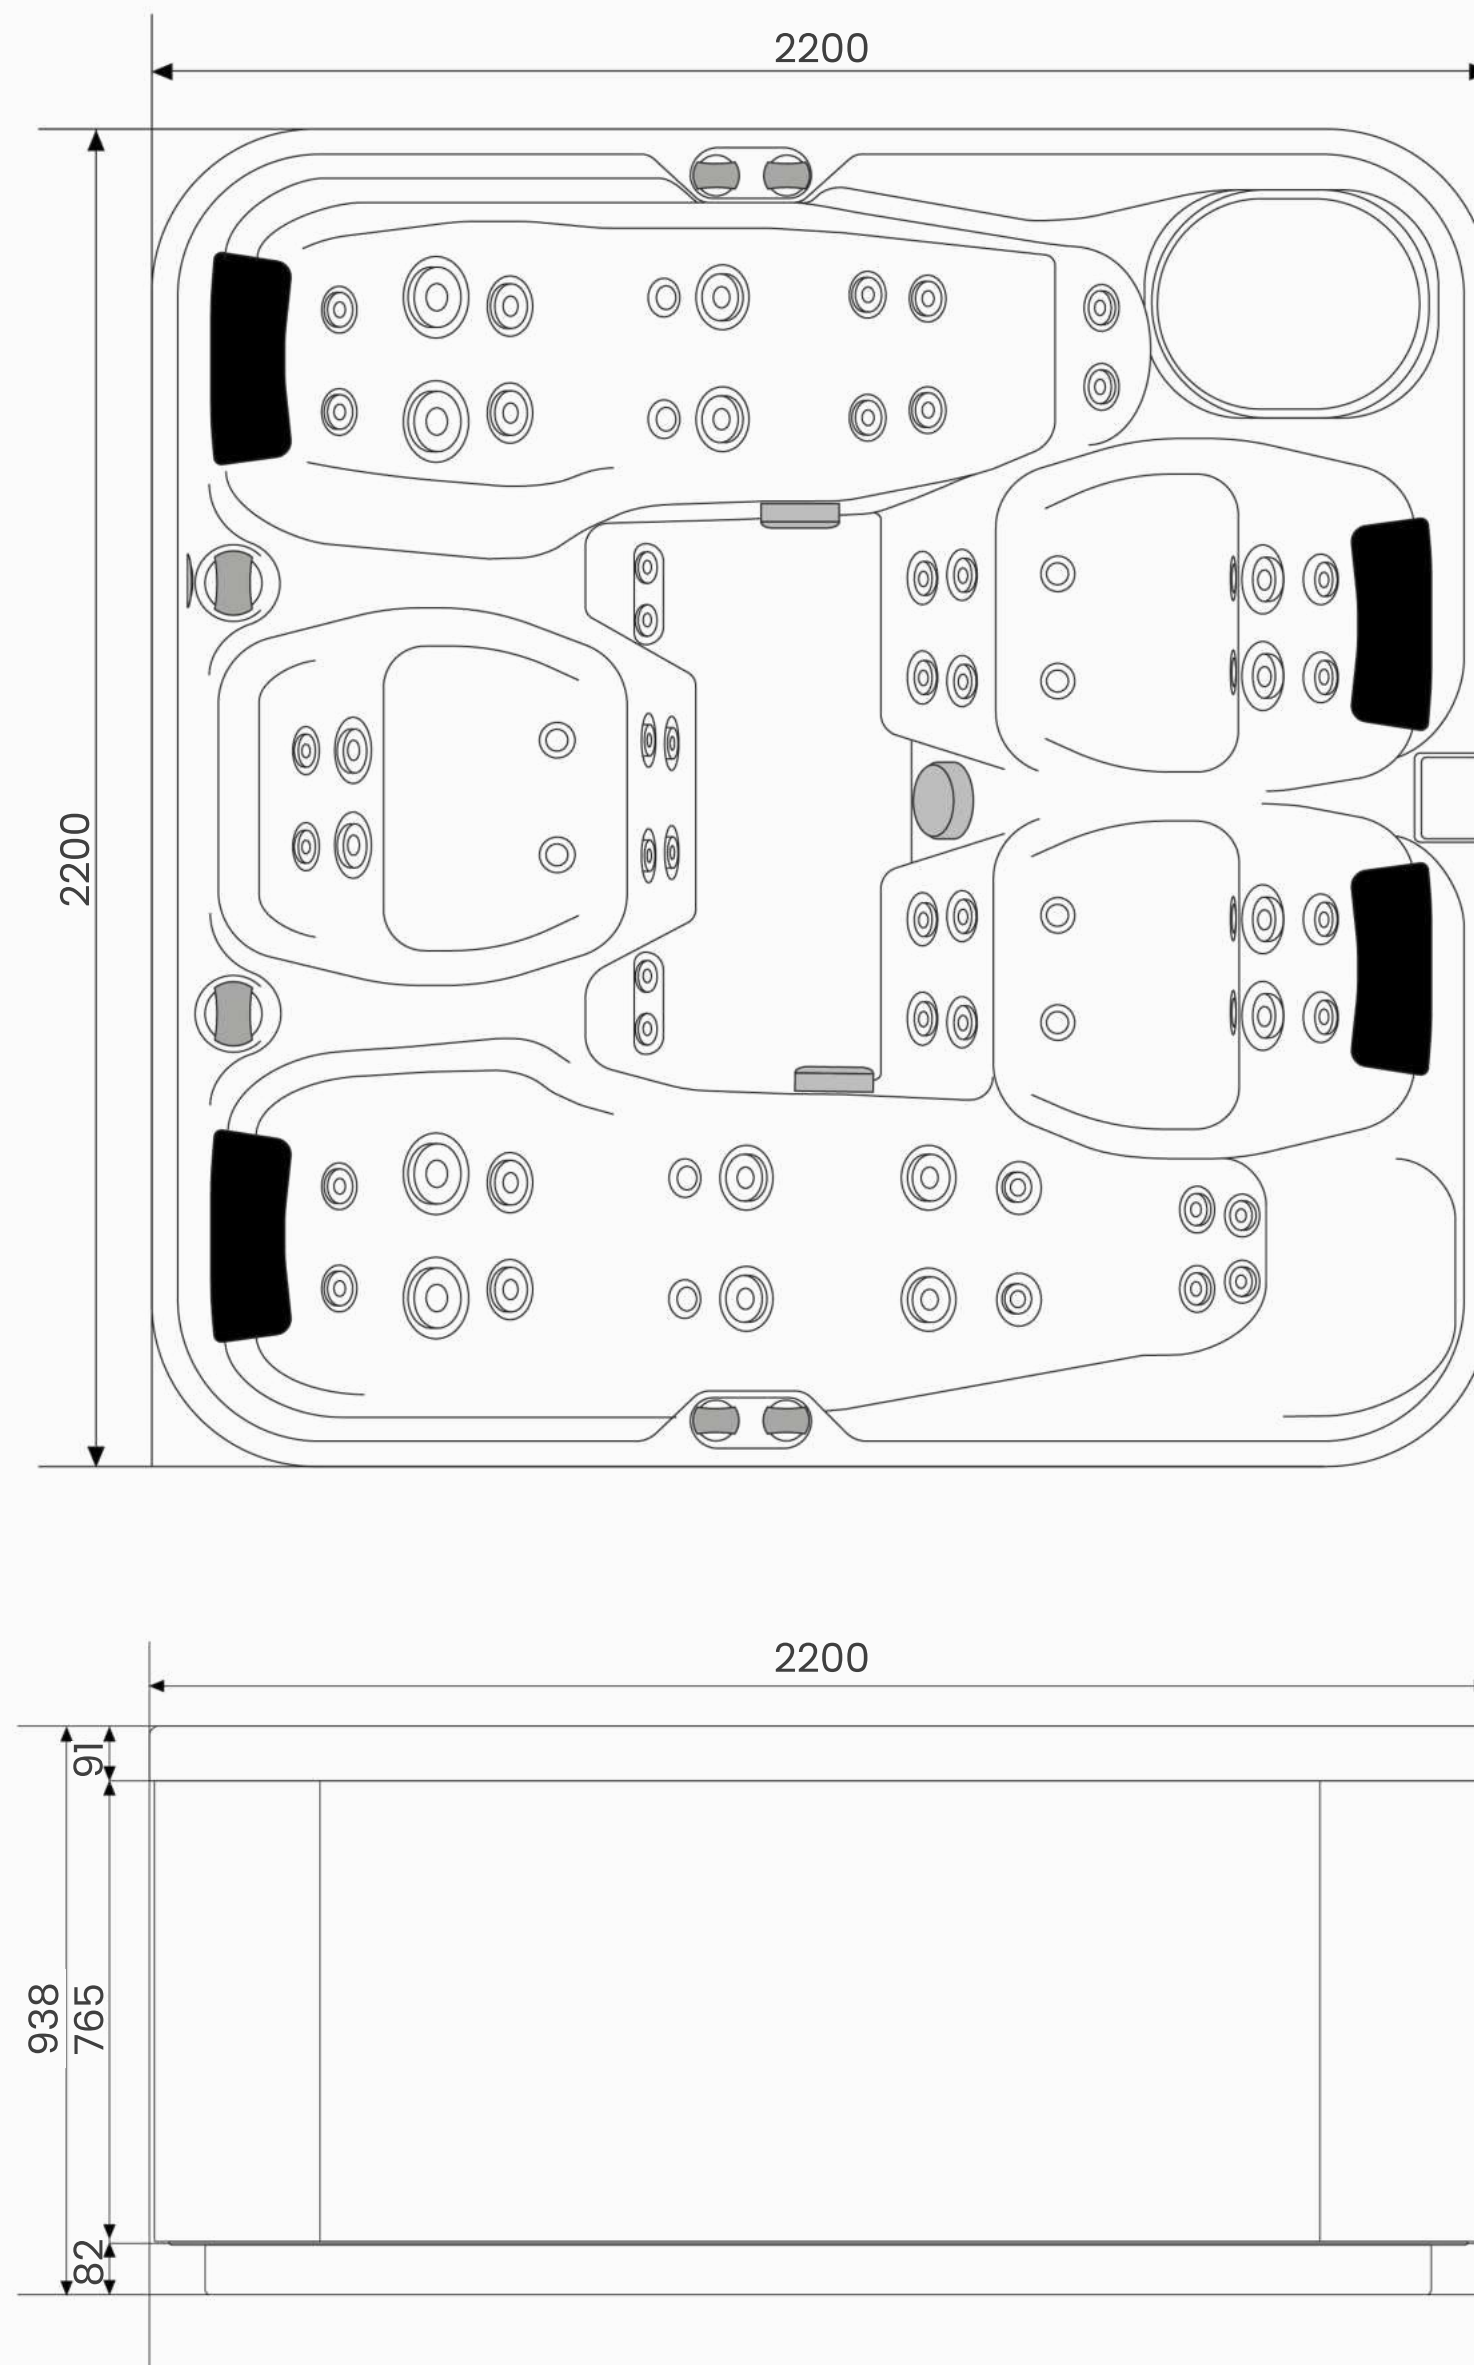

GARTEN JACUZZI

Europool spa

DIE EINZIGE PRODUKTION IN POLEN

INNOVATIVE LÖSUNGEN

QUALITÄT  DESIGN

Modell: Elysium
 Größe: 5 Personen - (2 Liegen + 3 Sitze)
 Abmessungen: 2,20 m x 2,20 m x 0,92 m (1,04 mit Abdeckung)
 Volumen: ok. 1400 l
 Gewicht ohne Wasser: 300 kg
 Gewicht mit Wasser: ca. 1700 kg
 Spannung: 230 V / 50 Hz (einphasig) / 32 A / 400 V / 50 Hz (dreiphasig) / 32 A
 Beckenmaterial: amerikanischer Acryl Plaskolite 3,8 mm + Barriercoat + Glasfaser
 Steuersystem: Gecko In.YE3
 Heizung: Gecko 3 kW
 Pumpe: Gecko 2x3HP Massagepumpe 1-läufig, Gecko 1x0,25HP Umwälzpumpe
 Wasseraufbereitung: System UV + Ozon - amerikanische Firma CMP
 Kartuschenfilter: 2 St.
 Gehäusematerial: perforiertes Aluminium mit Schnellmontagetechnik. Erhältlich in 5 Farben
 Skimmer: Aluminium-Skimmer
 Düsenmenge: 74 St.
 Doppelte 4-Zoll-Rotationsdüsen: 4 St.
 3-Zoll-Doppelrotationsdüsen: 10 St.
 Einzelne 3-Zoll-Rotationsdüsen: 6 St.
 Standard-2-Zoll-Düsen: 54 St.
 3W Bodenbeleuchtung: 1 St. RGB
 Kopfstützen: 4 St.
 Wasserablauf: 1 St.
 Kleine LED-Leuchten: 7 St.
 Isolierhülle: 1 Stück – hergestellt in der EU, erhältlich in 2 Farben
 Beckenisolierung: Polyurethanschaum. Gehäuseisolierung: Aluminiumisolierung
 Wasserdichte Bluetooth-Lautsprecher: 2 Stück mit Gecko-Soundsystem