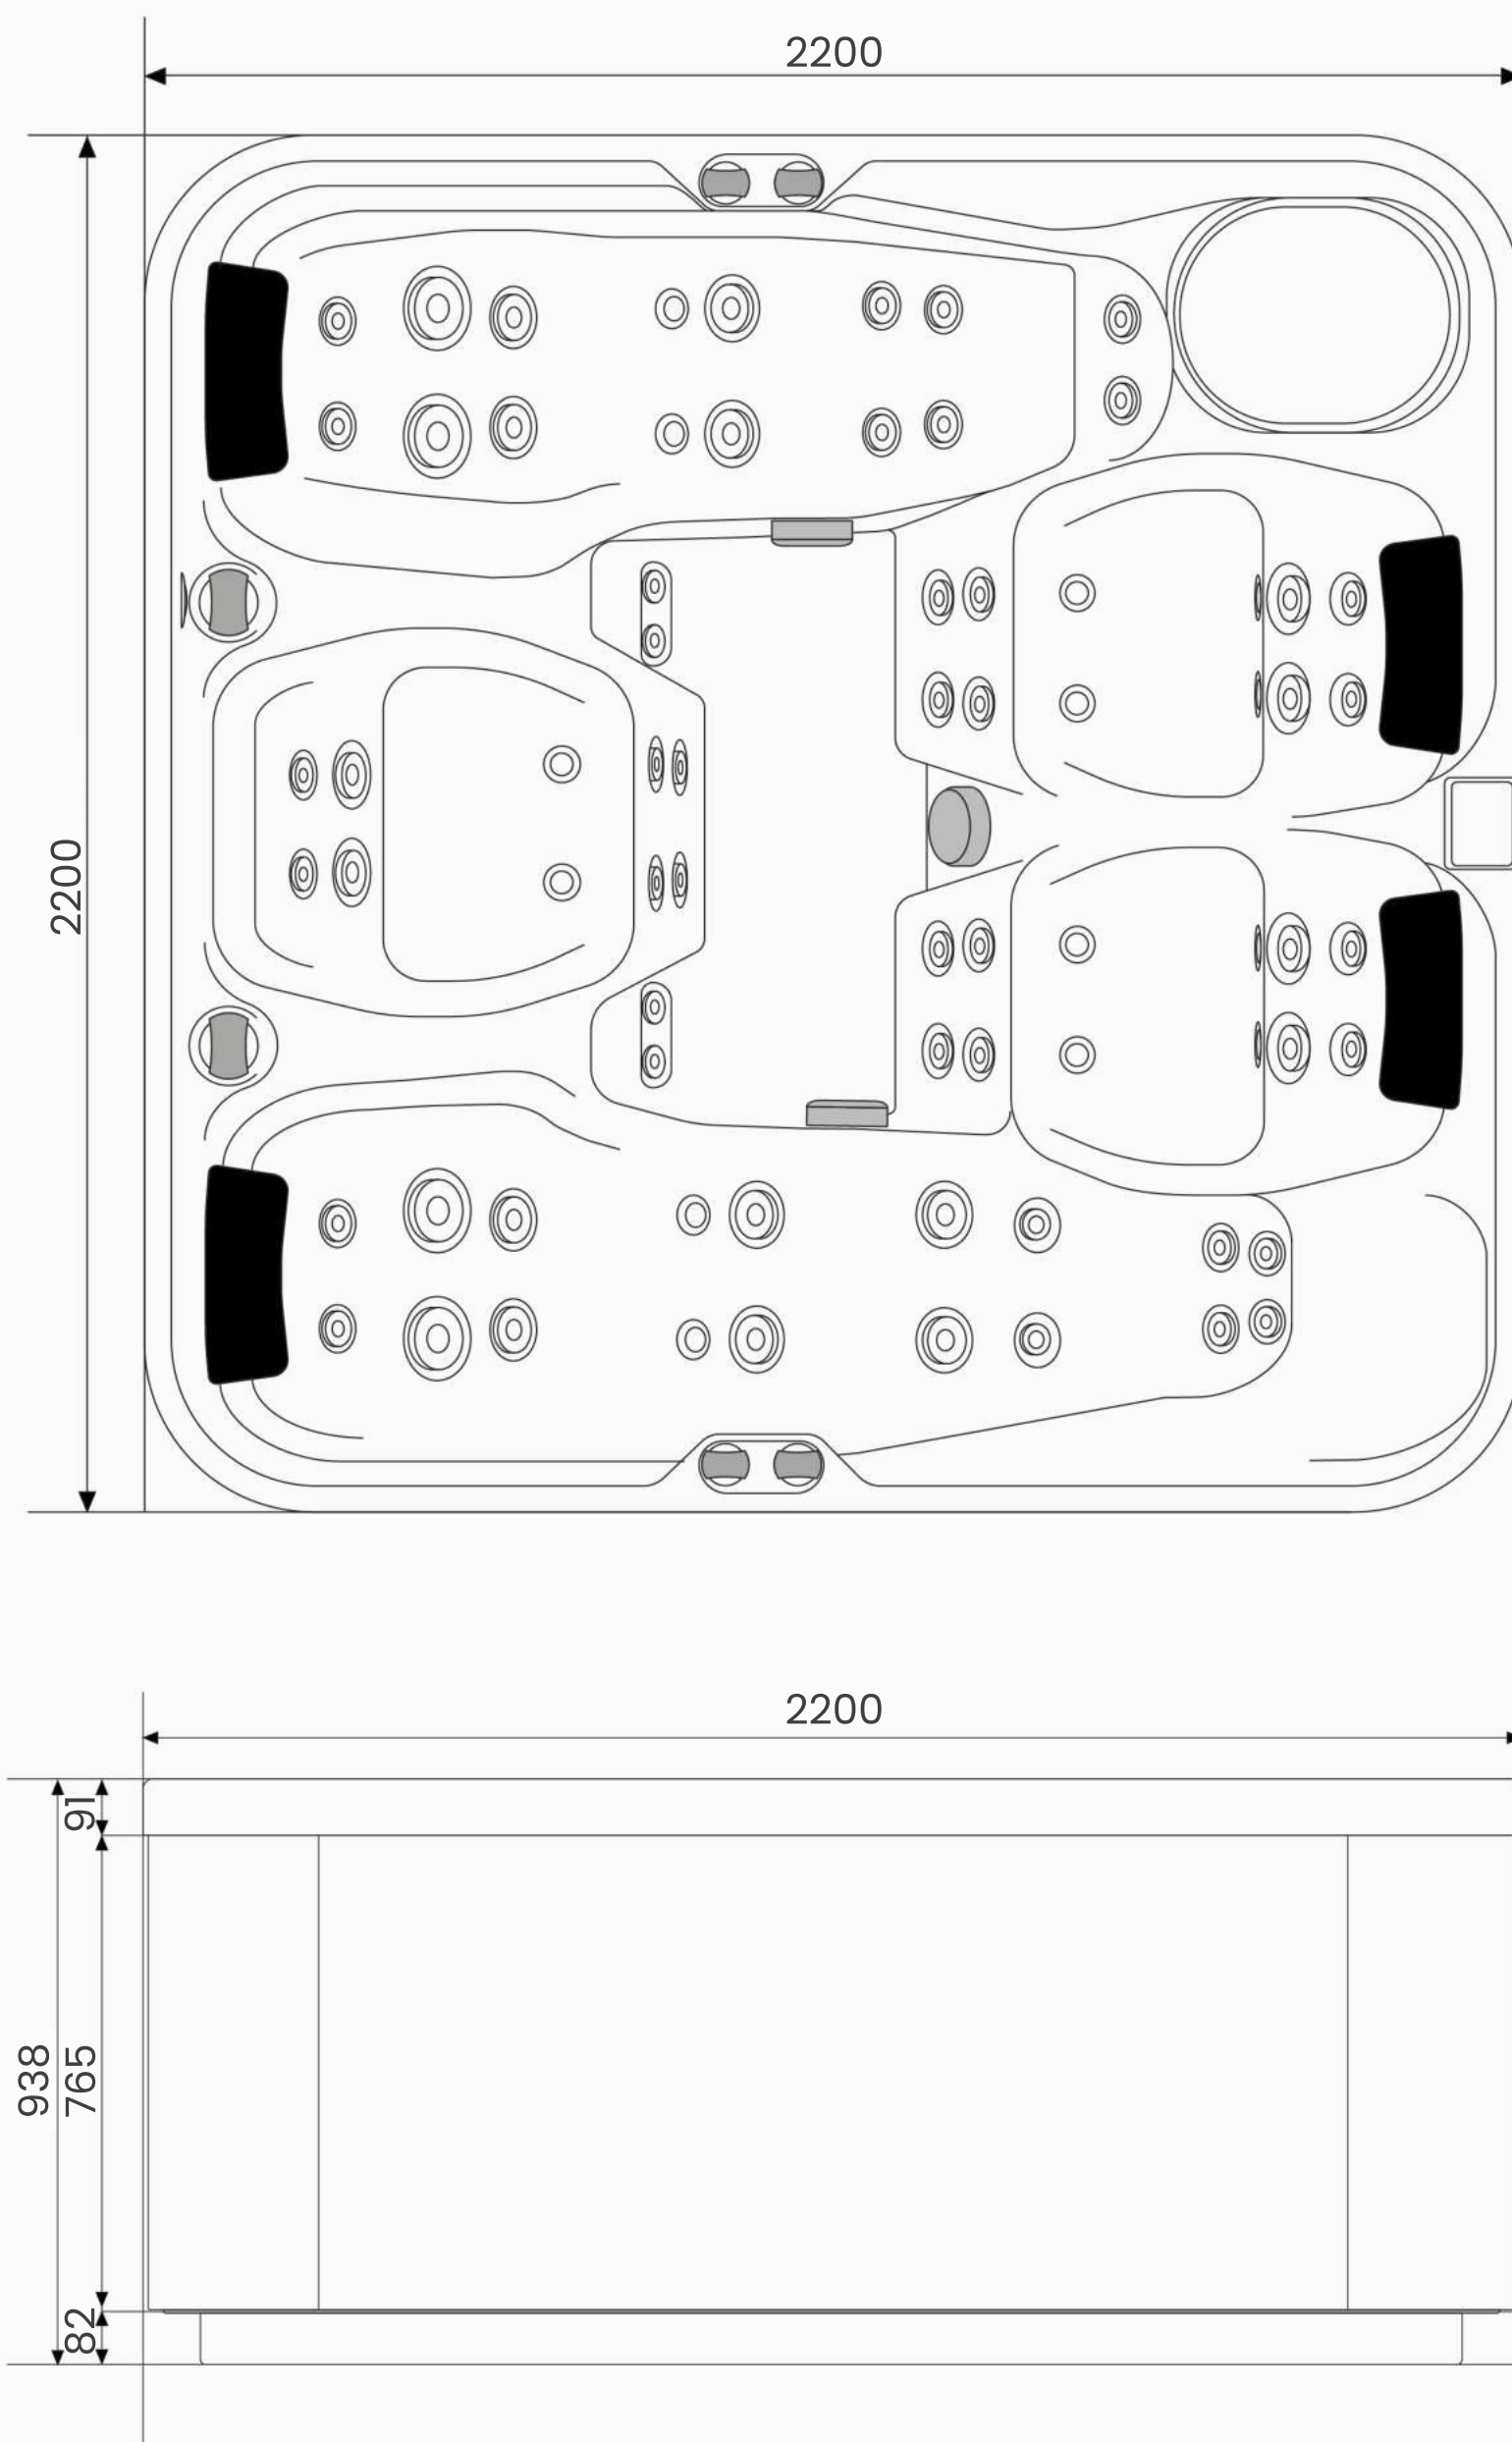

# JACUZZI *do* OGRODU

*Europool spa*

JEDYNA PRODUKCJA W POLSCE  
INNOWACYJNE ROZWIĄZANIA

JAKOŚĆ  DESIGN

Model: Elysium

Wielkość: 5 osób - (2 leżanki + 3 siedzenia)

Wymiary: 2,20 m x 2,20 m x 0,92 m (1,04 z przykryciem)

Pojemność: ok. 1400 l

Waga bez wody: 300 kg

Waga z wodą: ok. 1700 kg

Napięcie: 230 V / 50 Hz (jednofazowe) / 32 A / 400 V / 50 Hz (trójfazowe) / 32 A

Materiał niecki: amerykański akryl Plaskolite 3,8 mm + barriercoat + włókno szklane