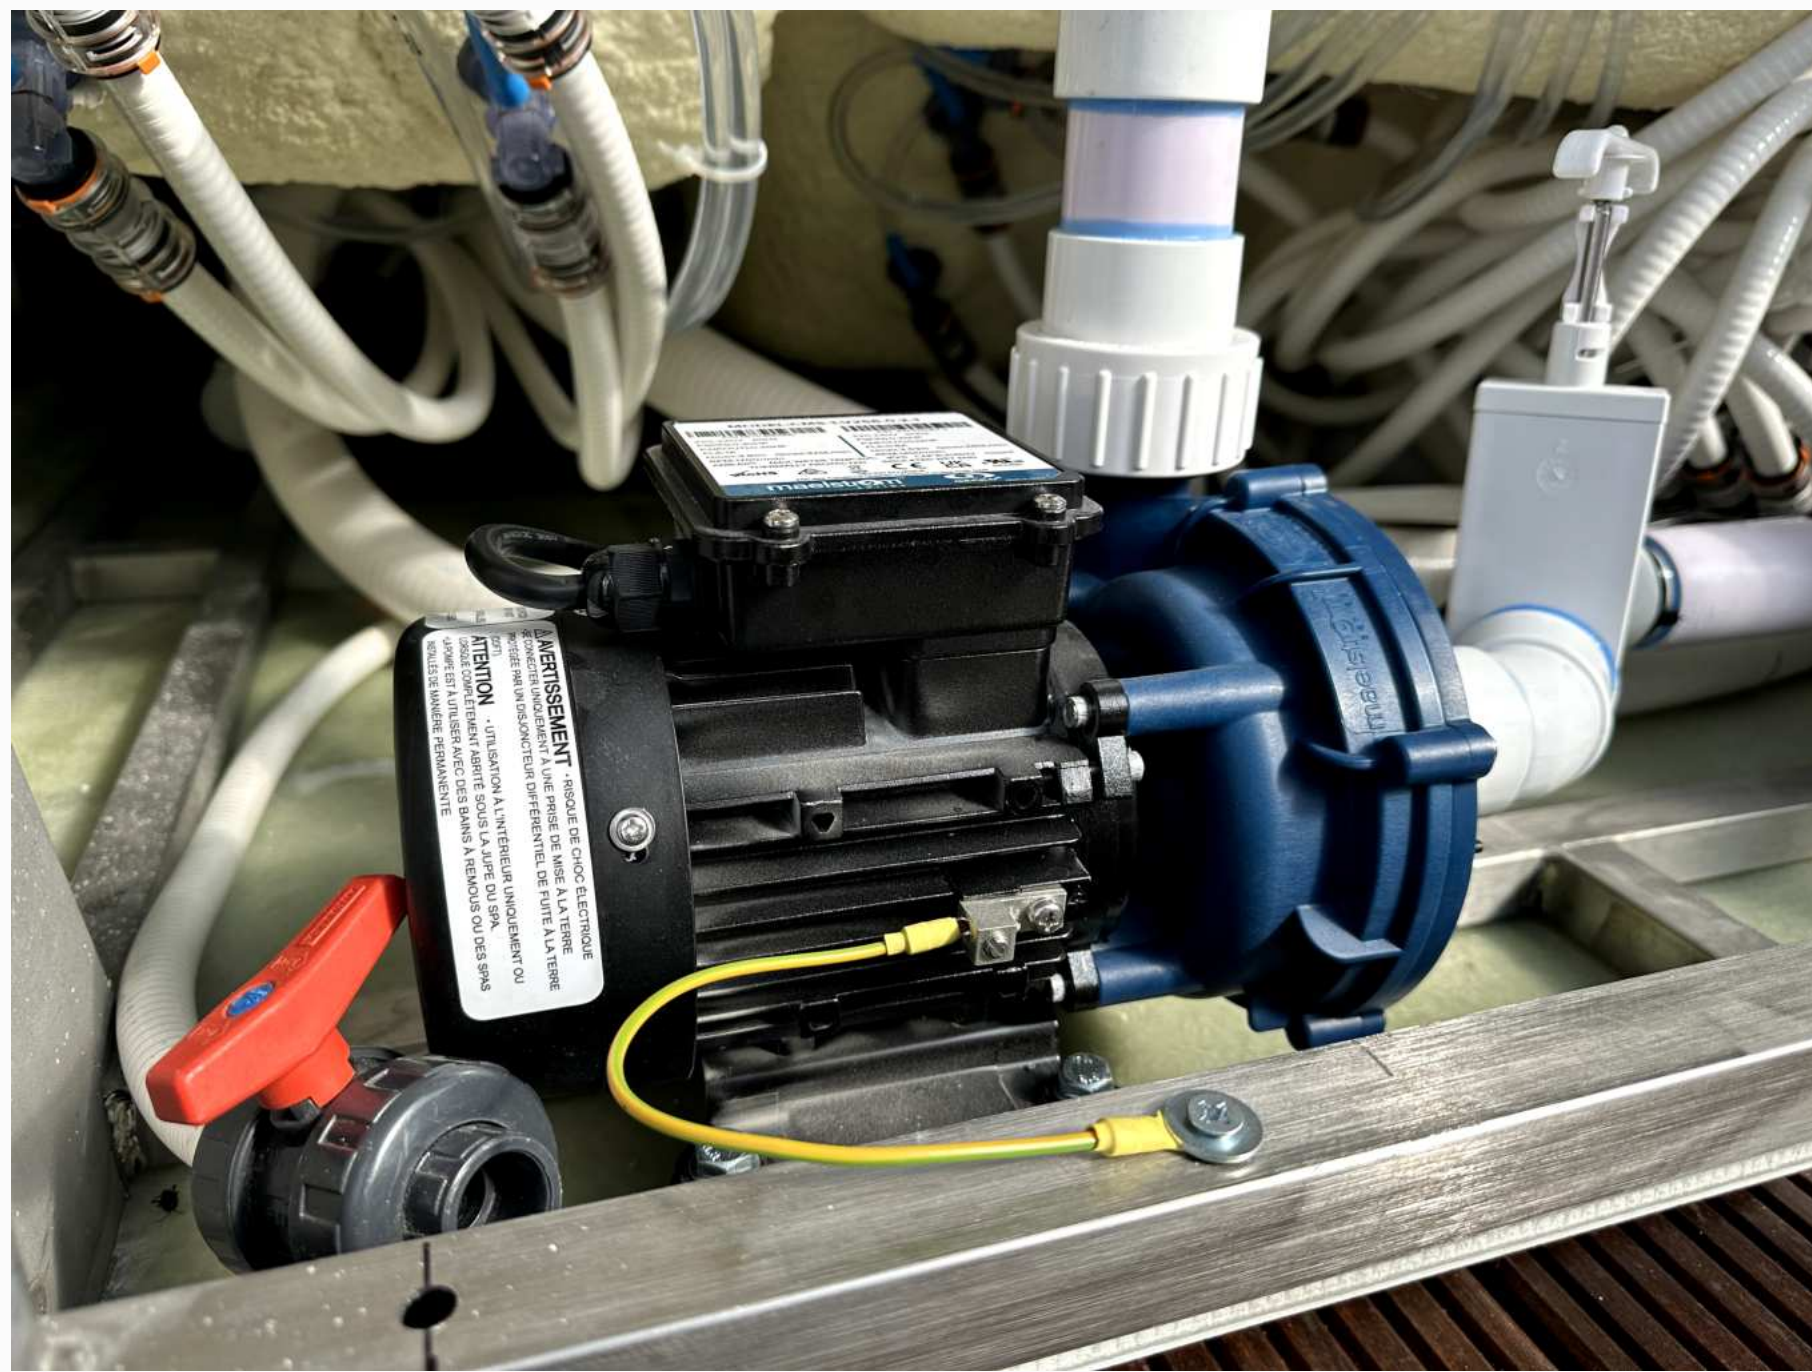

K O M P O N E N T Y
K A N A D Y J S K I E J
F I R M Y G E C K O

Wanny jacuzzi bardzo często są wyposażone w chińskie komponenty, dlatego pojawiają się problemy z ich trwałością i serwisowaniem. Urządzenia wykorzystane w naszych jacuzzi, takie jak pompy, ekran dotykowy i grzałka pochodzą od wiodącego światowego producenta. To gwarancja jakości oraz cichej i energooszczędnej pracy.